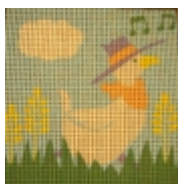

# PÁ™edlohy pro vyÁĭÃ-vÃĭnÃ- - Nitka.cz

**Nitka**

RozmÄ›r 12x12 cm

PÁ™edtiÁĭtÄ›nÃ© gobelÃ-ny - na vyÁĭÃ-vÃĭnÃ- kÁ™Ã-Ã¼kovÃ½m nebo gobelÃ-novÃ½m stehem. Na pÁ™ÃĭnÃ- VÃĭm zaÁĭleme i bavlnky potÁ™ebnÃ© na vyÁĭtÄ› - bavlnky Mouline za zVÃ½hodnÄ›nou cenu (5,50/ks).