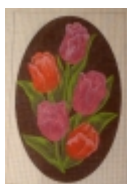

Ověřil-tulipány
200.00 Kč• (s DPH 21 %)

Přátelství a tvůrčí 1/2 gobelén - [[Popis zboží-...]](#)